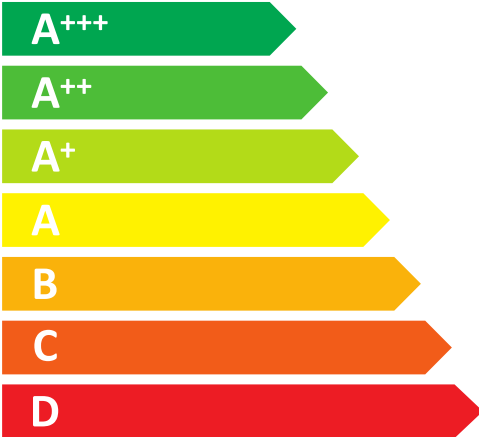

ENERG
енергия · ενεργεια

Bosch

SMV2HAX02E

ENERGIA · ЕНЕРГИЯ · ΕΝΕΡΓΕΙΑ
ENERGIJA · ENERGY · ENERGIE
ENERGI

262
kWh/annum

2660
L/annum

ABCDEFGG

x**13**